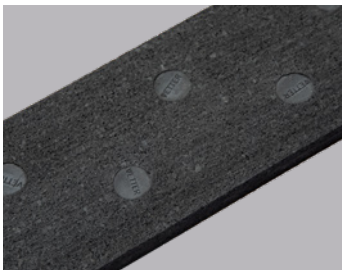

RUCK-ZUCK MONTIERT UND DEMONTIERT  
**GEKKO** MAGNETISCHE ANTI-RUTSCHAUFLAGE

- ▶ Idealer Schutz für Ihr Transportgut
- ▶ Innerhalb weniger Sekunden mühelos aufgelegt und abgenommen
- ▶ Magnetische Haftung auf den Gabelzinken
- ▶ Erhöhte Arbeitssicherheit: weniger Risiken durch abrutschende Güter
- ▶ Reduzierung von Beschädigungen und Schutz empfindlicher Oberflächen
- ▶ Weniger Vibrationen
- ▶ Lärmreduzierung, insbesondere beim Transport von Metallteilen
- ▶ Abrieb- und Schnittfestigkeit für lange Lebensdauer
- ▶ Ebenfalls für den Einsatz an Hubwagen geeignet
- ▶ Auch als Rammschutz für das Stapler-Chassis verwendbar
- ▶ Bei Nichtgebrauch leichte Befestigung am Flurförderzeug (z.B. am Hubmast)
- ▶ Für den temporären Einsatz geeignet

Magnete auf der Unterseite des GEKKO eingegossen

Bei Nichtgebrauch einfach am Stapler befestigen

Mit Lasche zum leichteren Abheben

Auch als Rammschutz für das Stapler-Chassis verwendbar

**Flexibler Einsatz:**  
überstehende Länge einfach im Gabelrücken weiterführen!